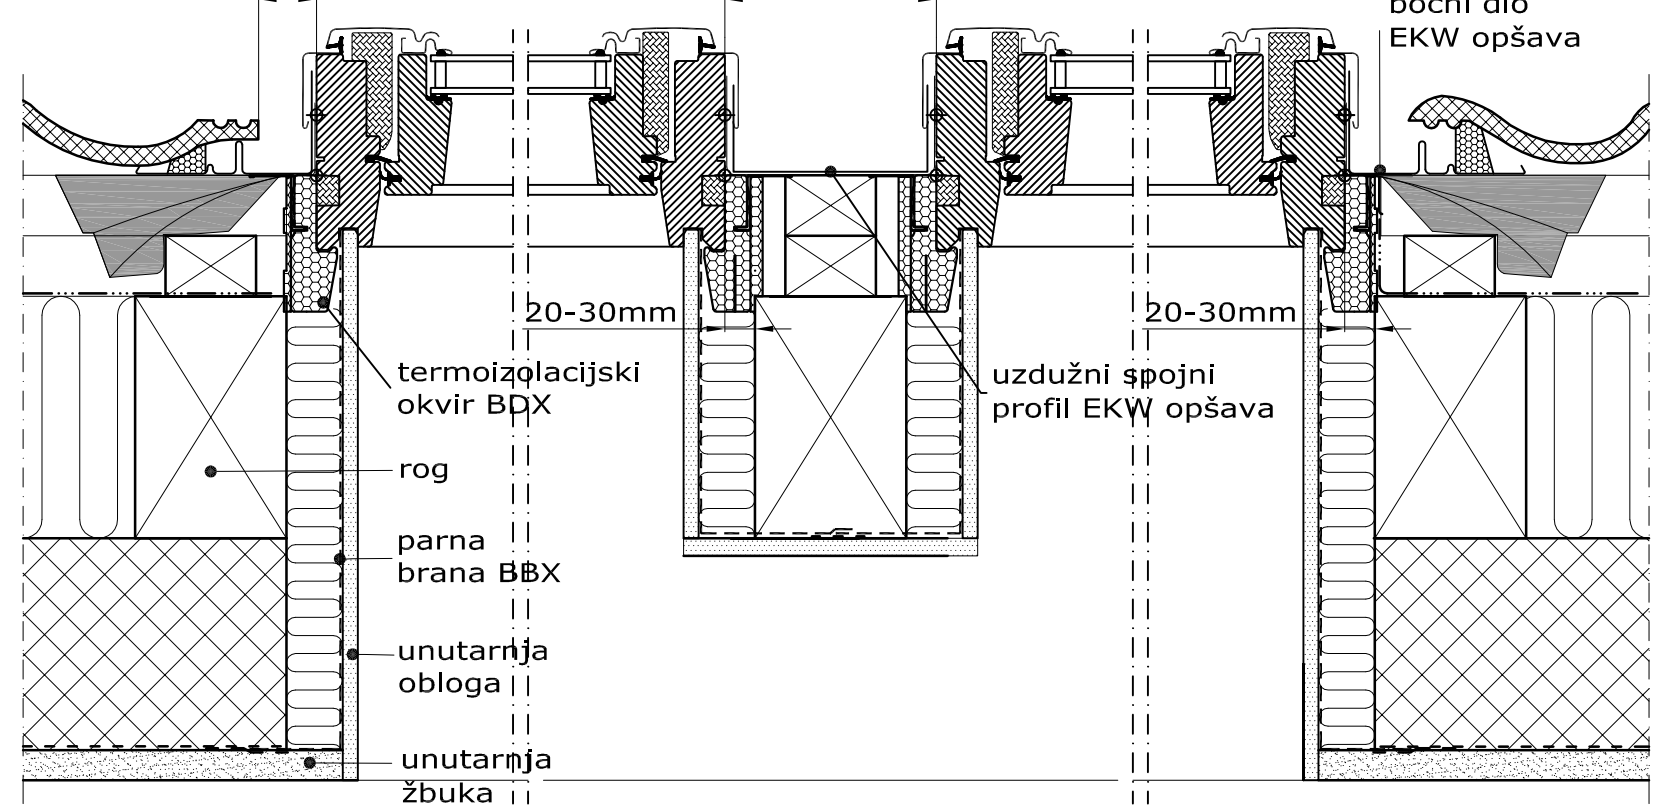

1:20

Presjek A-A 1:5

paropropusna folija - - - - -
 parna brana - - - - -

Ovaj crtež je dio usluge i ne smije se reproducirati, umnožavati, objavljivati ili koristiti u bilo koje druge svrhe bez pismenog dopuštenja tvrtke VELUX.

Željeli bismo naglasiti kako sve mjere sa ovog crteža trebaju biti provjerene na samom gradilištu. Ovim crtežom VELUX nudi samo ideju i u konačnici ne može utjecati na kvalitetu stvarne izvedbe na krovu.

VELUX krovni prozori model GGL s VELUX opšavom EKW i termoizolacijskim setom BDX ugrađeni jedan do drugoga u armirano-betonsku krovnu konstrukciju s profiliranim pokrovom.

Format: A3
 Mjerilo: 1:5 / 1:20