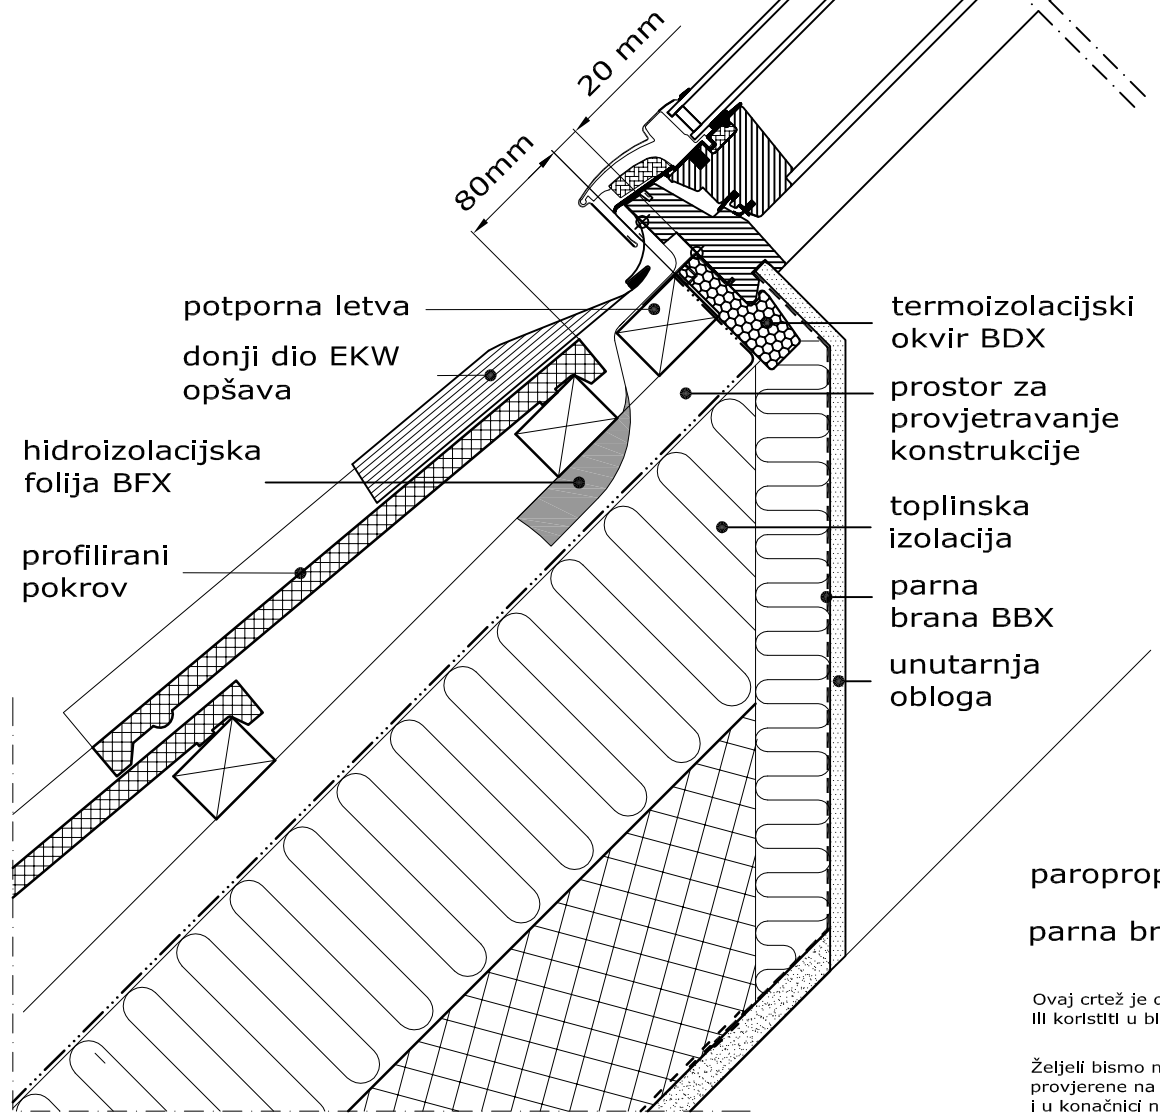

1:20

Presjek A-A 1:5

paropropusna folija - - - - -
 parna brana - - - - -

Ovaj crtež je dio usluge i ne smije se reproducirati, umnožavati, objavljivati ili koristiti u bilo koje druge svrhe bez pismenog dopuštenja tvrtke VELUX.

Željeli bismo naglasiti kako sve mjere sa ovog crteža trebaju biti provjerene na samom gradilištu. Ovim crtežom VELUX nudi samo ideju i u konačnici ne može utjecati na kvalitetu stvarne izvedbe na krovu.

VELUX krovni prozori model GGL s VELUX opšavom EKW i termoizolacijskim setom BDX ugrađeni jedan do drugoga u armirano-betonsku krovnu konstrukciju s profiliranim pokrovom.

Format: A3
 Mjerilo: 1:5 / 1:20