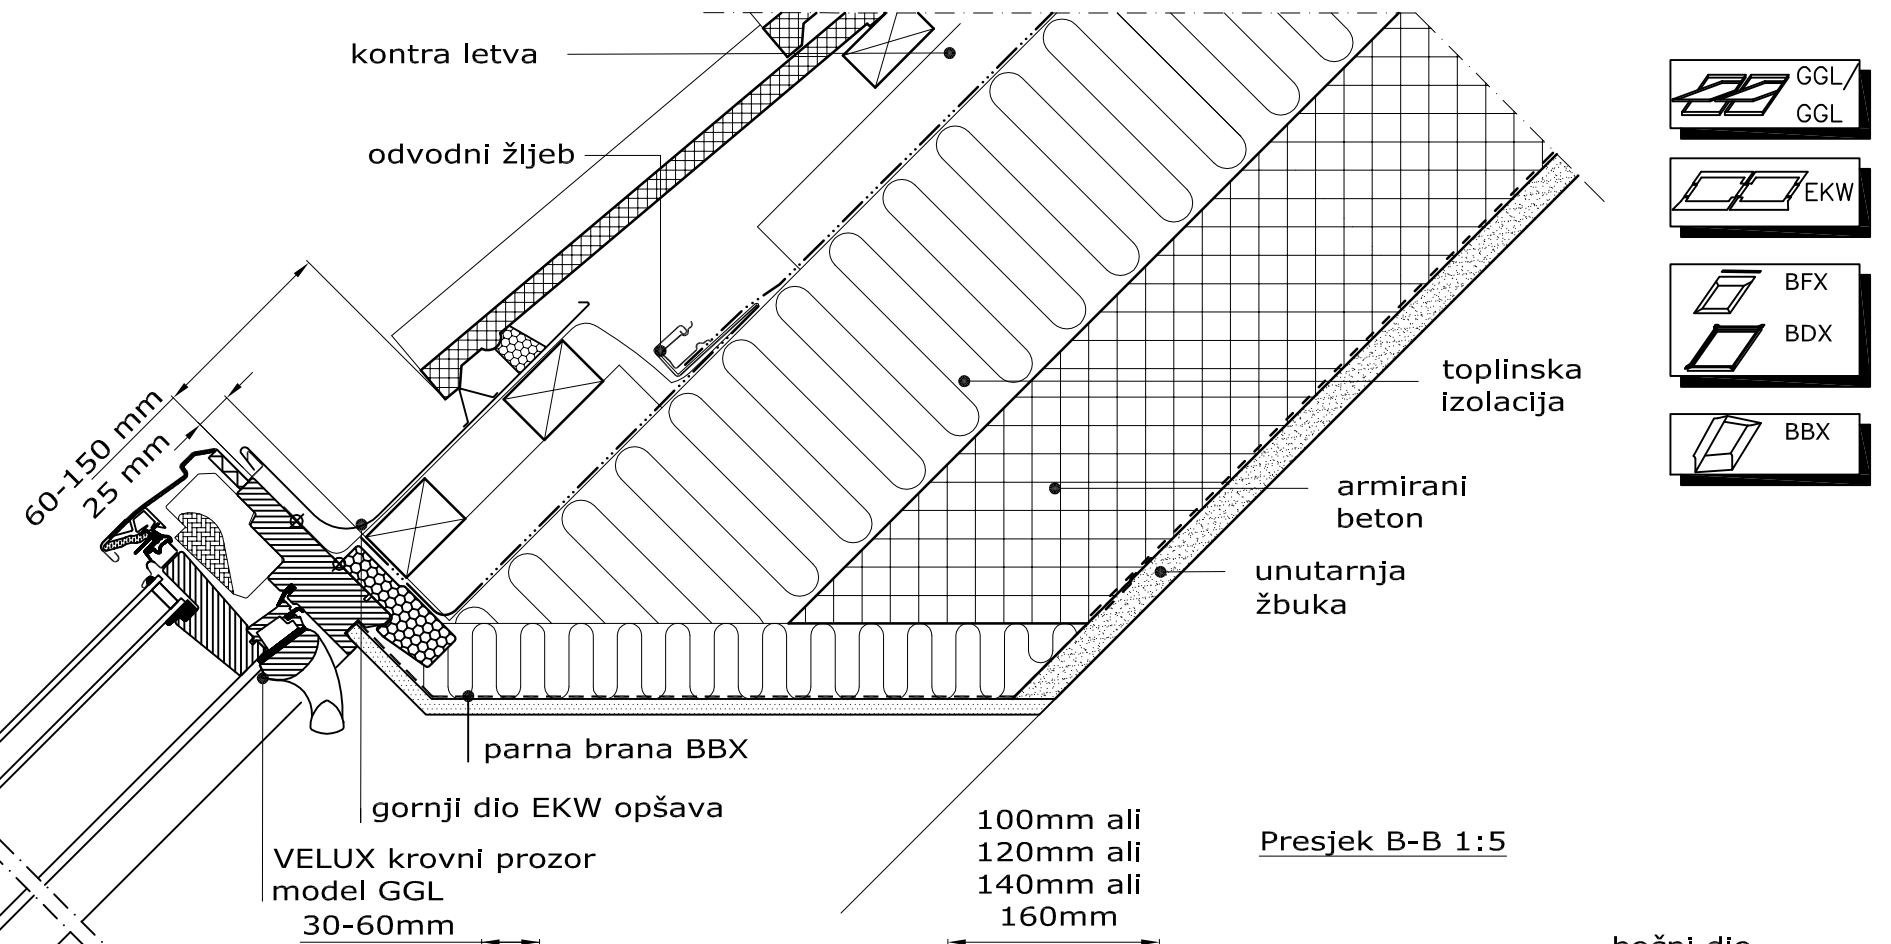

1:20

Presjek A-A 1:5

paropropusna folija - - - - -
 parna brana - - - - -

Ovaj crtež je dio usluge i ne smije se reproducirati, umnožavati, objavljivati ili koristiti u bilo koje druge svrhe bez pismenog dopuštenja tvrtke VELUX.

Željeli bismo naglasiti kako sve mjere sa ovog crteža trebaju biti provjerene na samom gradilištu. Ovim crtežom VELUX nudi samo ideju i u konačnici ne može utjecati na kvalitetu stvarne izvedbe na krovu.

VELUX krovni prozori model GGL s VELUX opšavom EKW i termoizolacijskim setom BDX ugrađeni jedan do drugoga u armirano-betonsku krovnu konstrukciju s profiliranim pokrovom.

Format: A3
 Mjerilo: 1:5 / 1:20